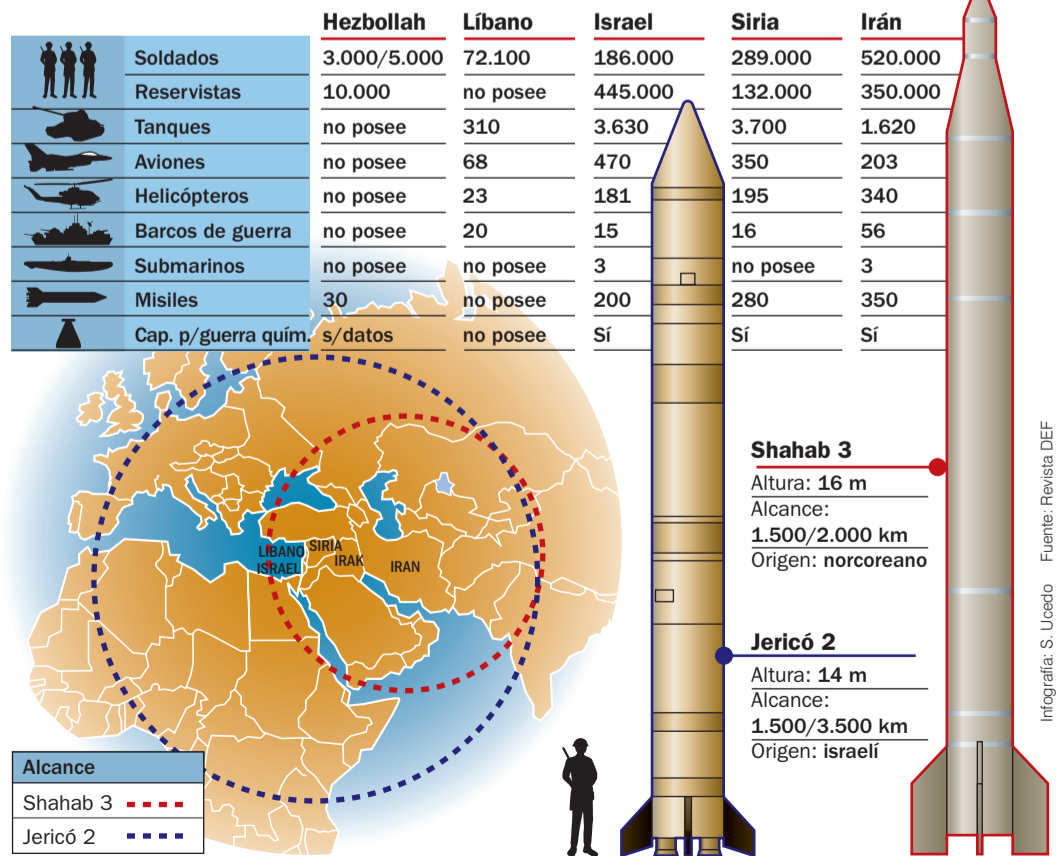

PERFIL EN ORIENTE MEDIO

**DESTRUCCION.** El ejército israelí siguió su ofensiva contra ciudades libanesas, entre ellas la capital, Beirut. Ya son 453 los muertos en el Líbano, 382 de ellos civiles.

**Qué pasa si se extiende la guerra**

**EVACUADOS.** Más de 20.000 personas ya abandonaron el Líbano.